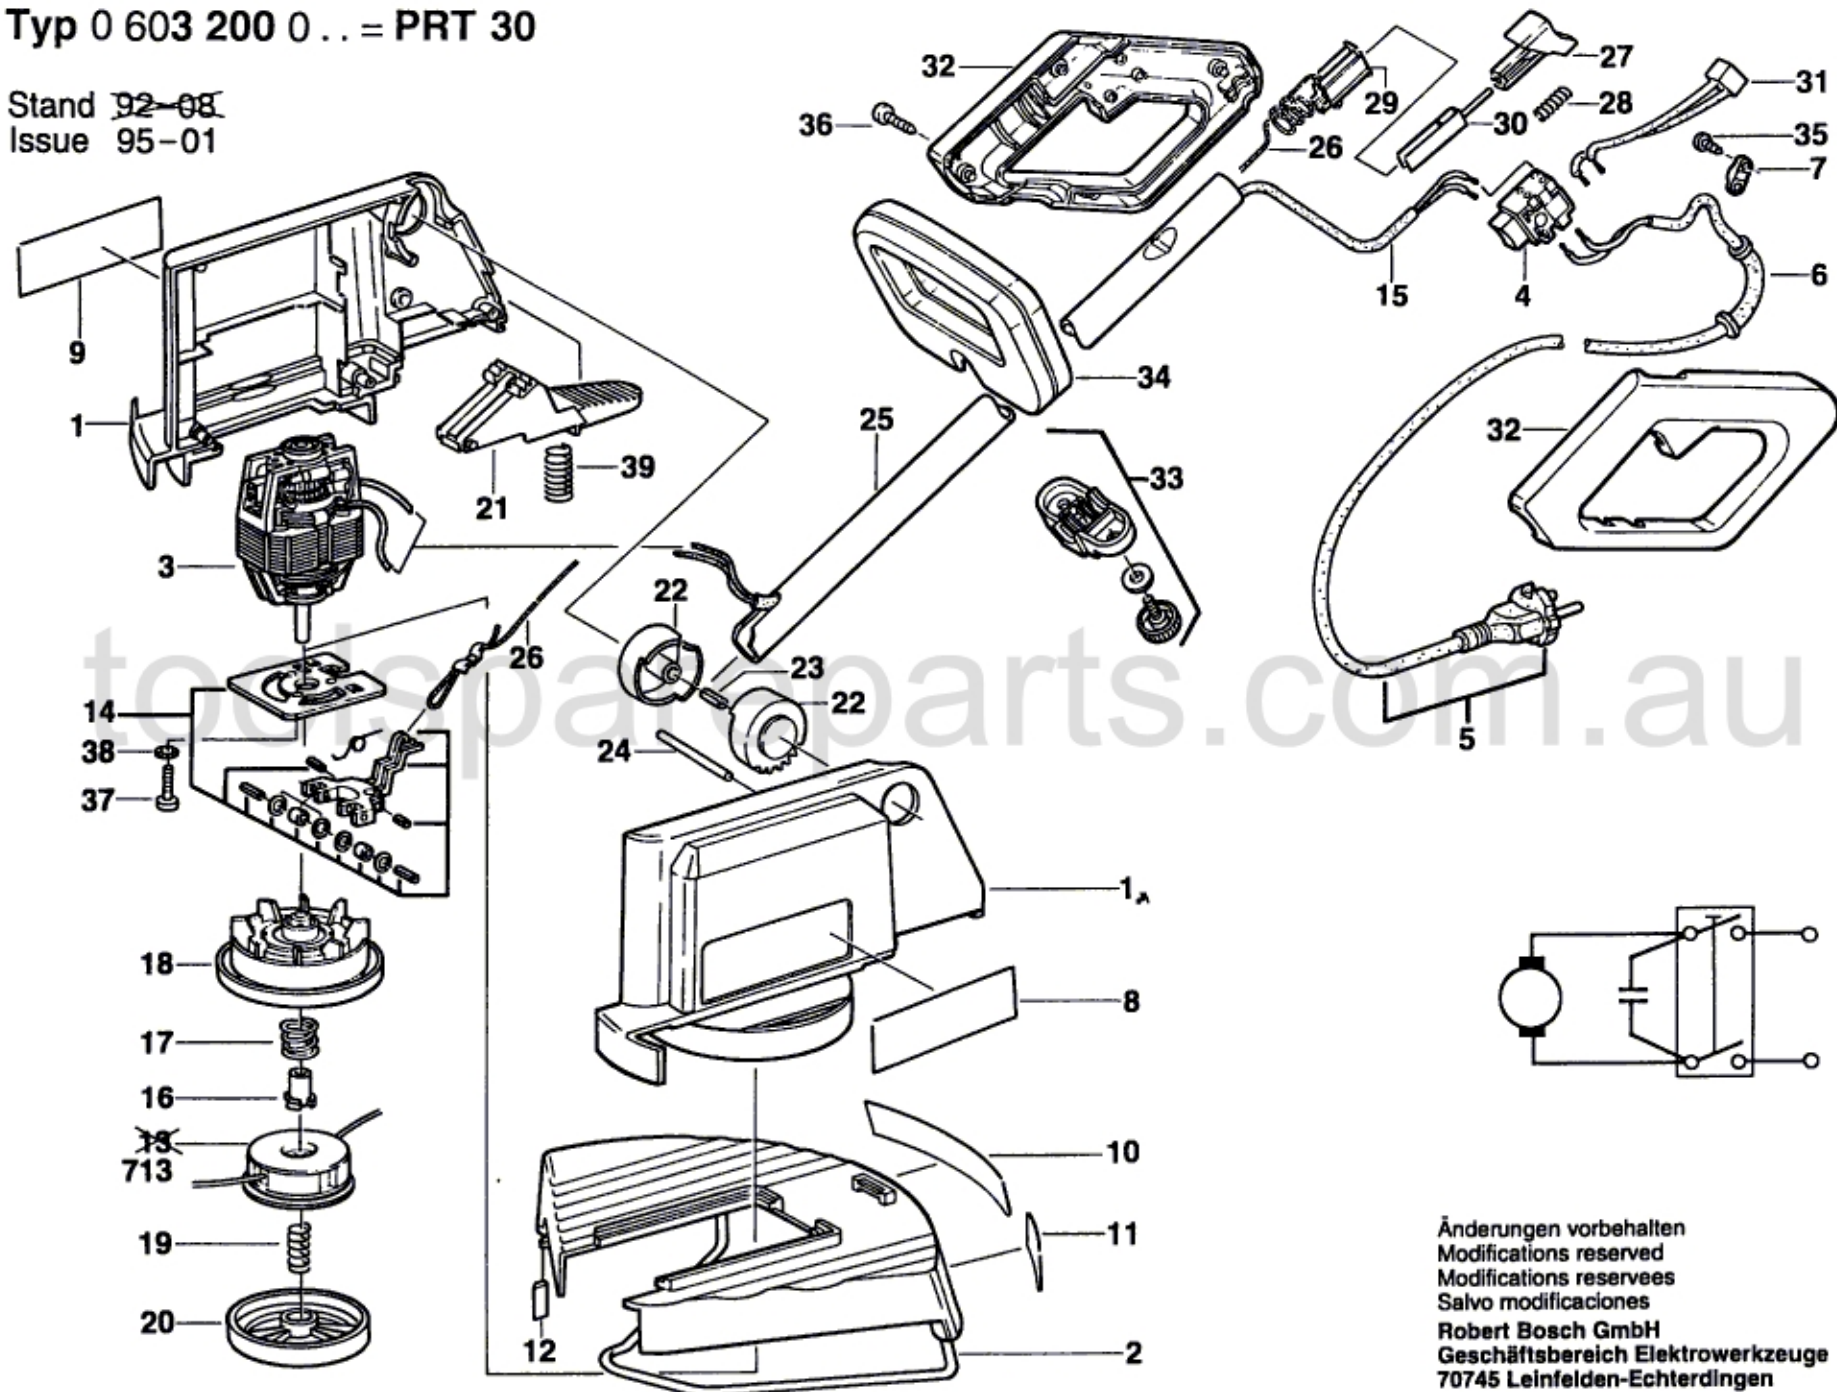

Typ 0 603 200 0 .. = PRT 30

Stand ~~92-08~~
Issue 95-01

Änderungen vorbehalten
Modifications reserved
Modifications reserves
Salvo modificaciones
Robert Bosch GmbH
Geschäftsbereich Elektrowerkzeuge
70745 Leinfelden-Echterdingen